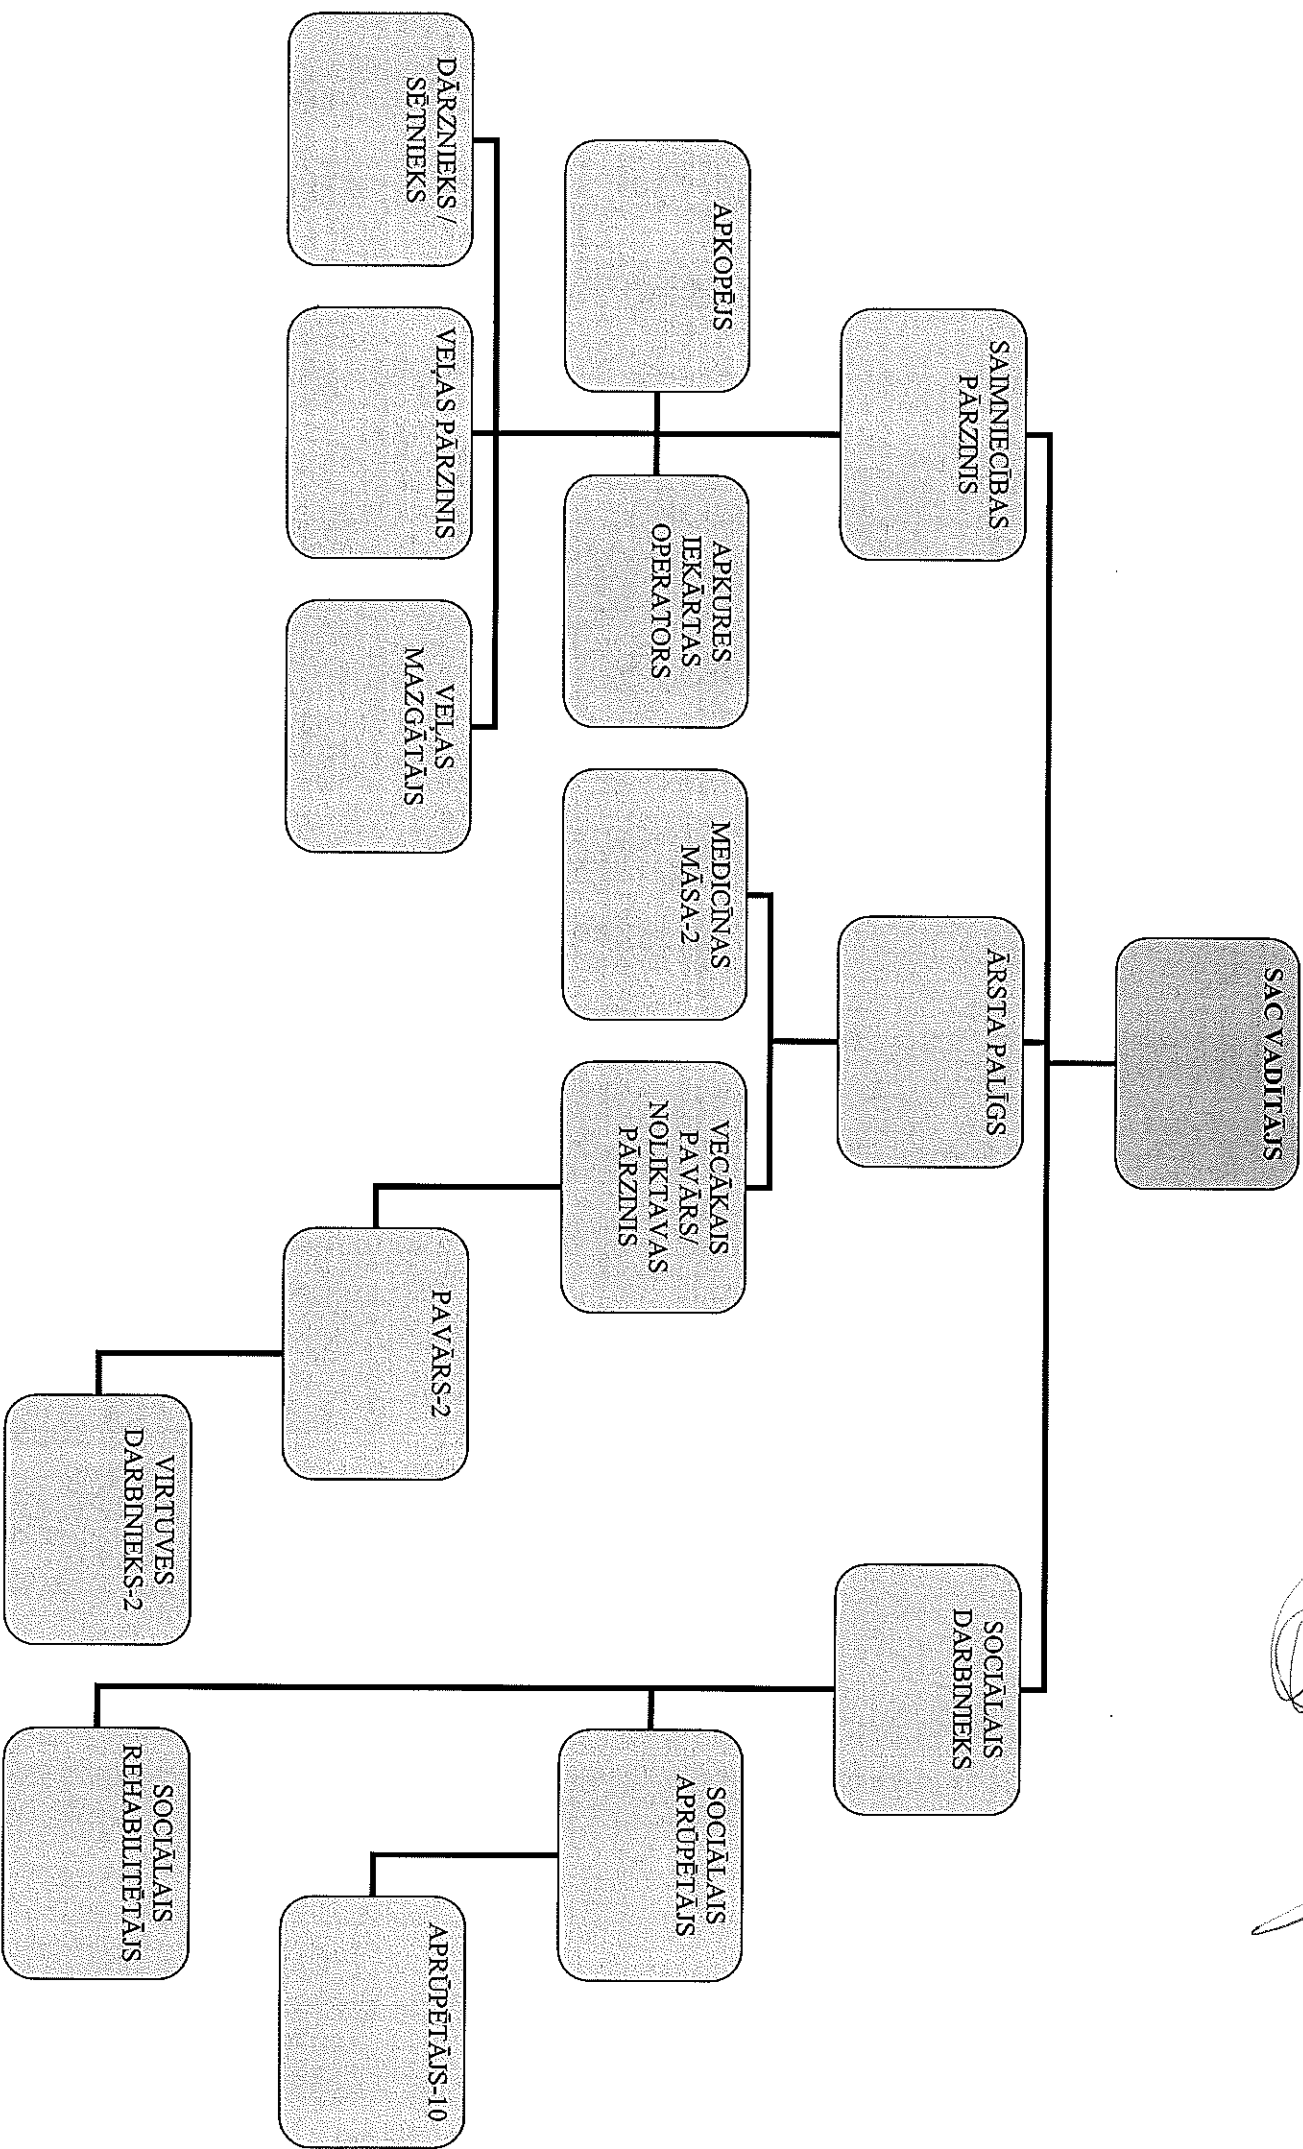

Preiļu novada Labklājības pārvaldes SAC "Aglona" organizatoriskā struktūras shēma

APSTIPRINU: Preiļu novada
Labklājības pārvaldes vadītāja
S. Sprindža