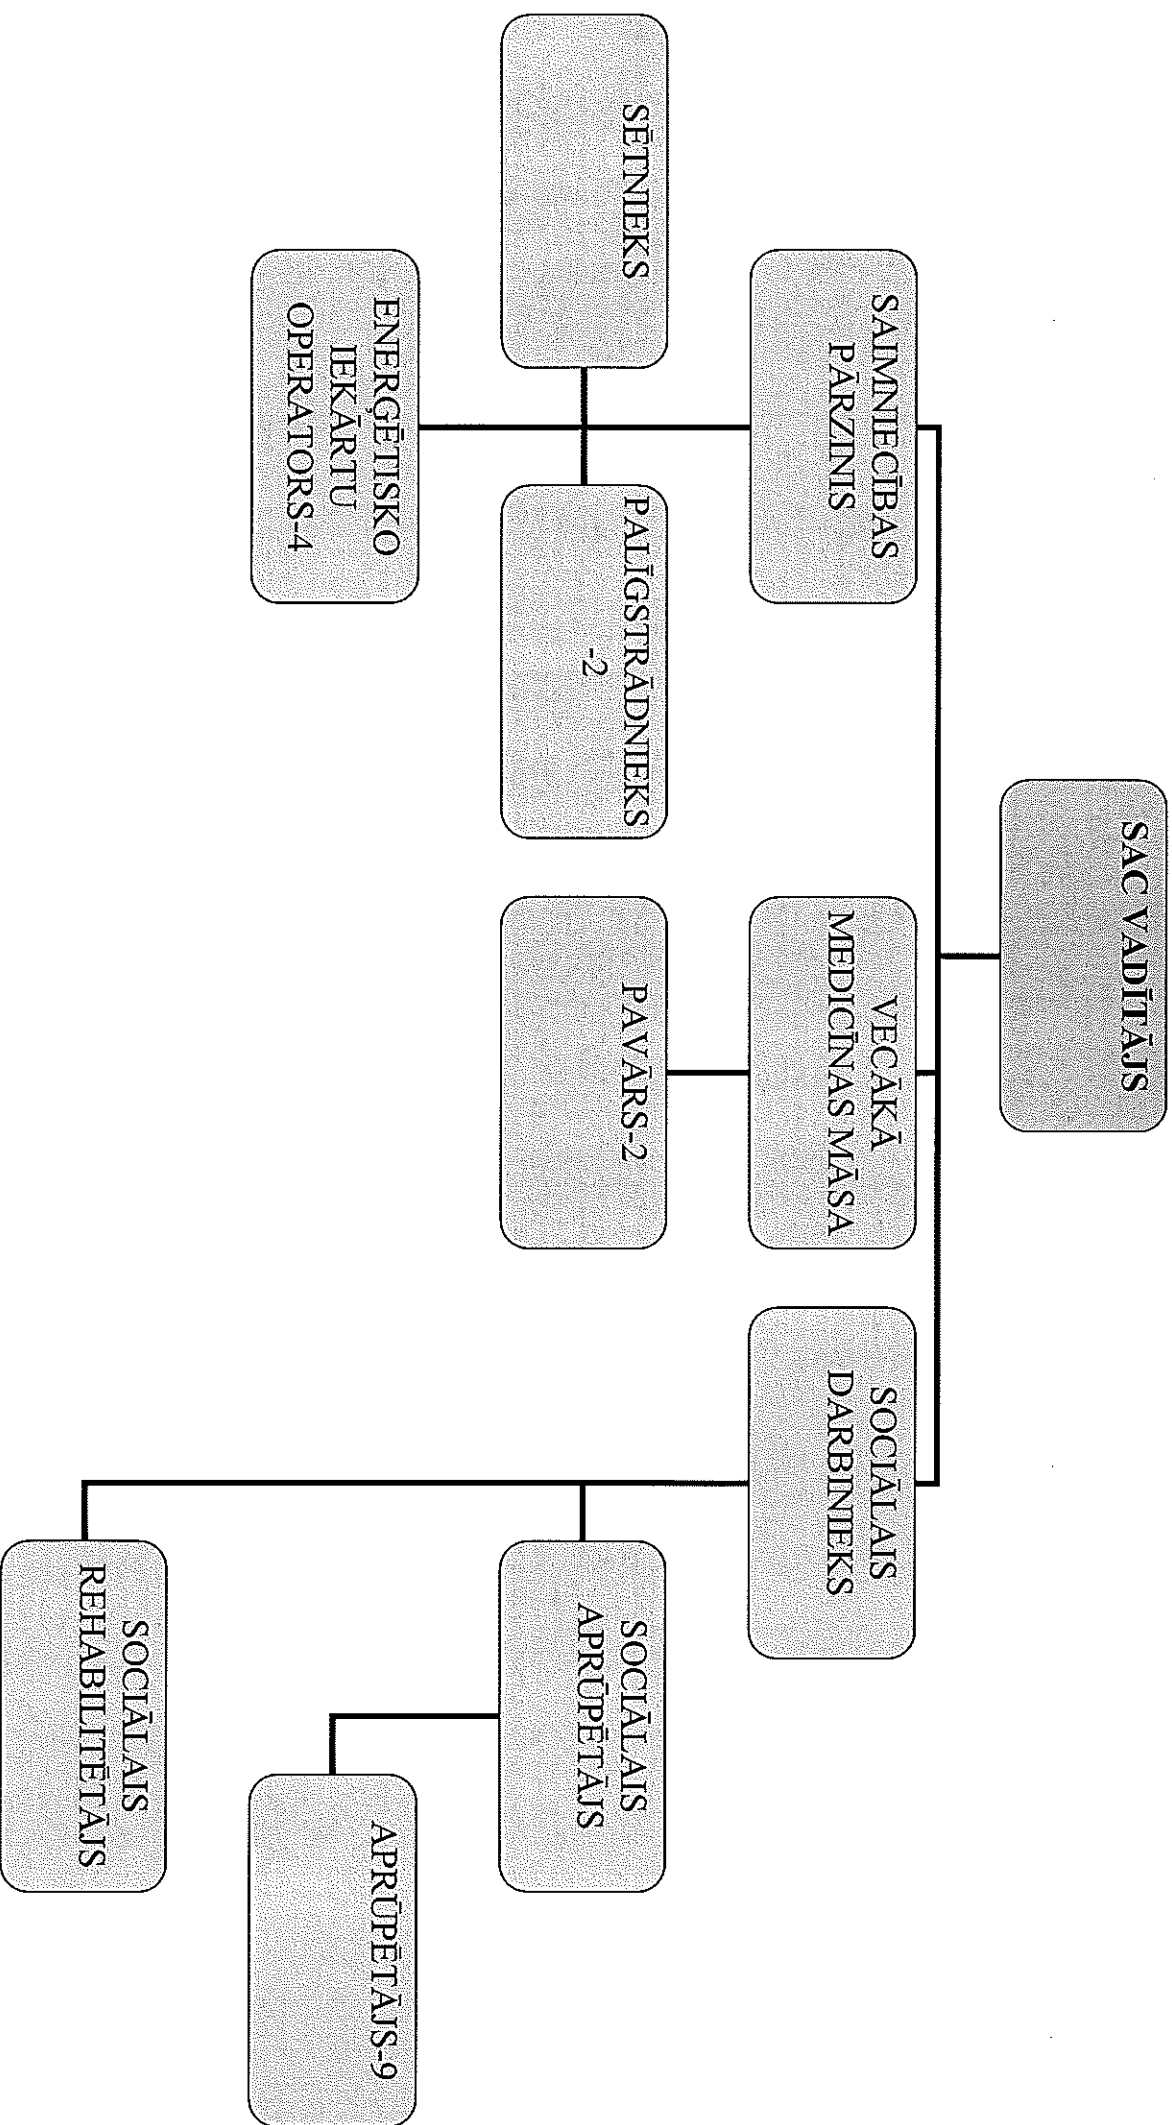

Preiļu novada Labklājības pārvaldes SAC "Rušona" organizatoriskā struktūras shēma

APSTIPRINĀT:

Preiļu novada Labklājības pārvaldes vadītāja  
/S. Sprindža/