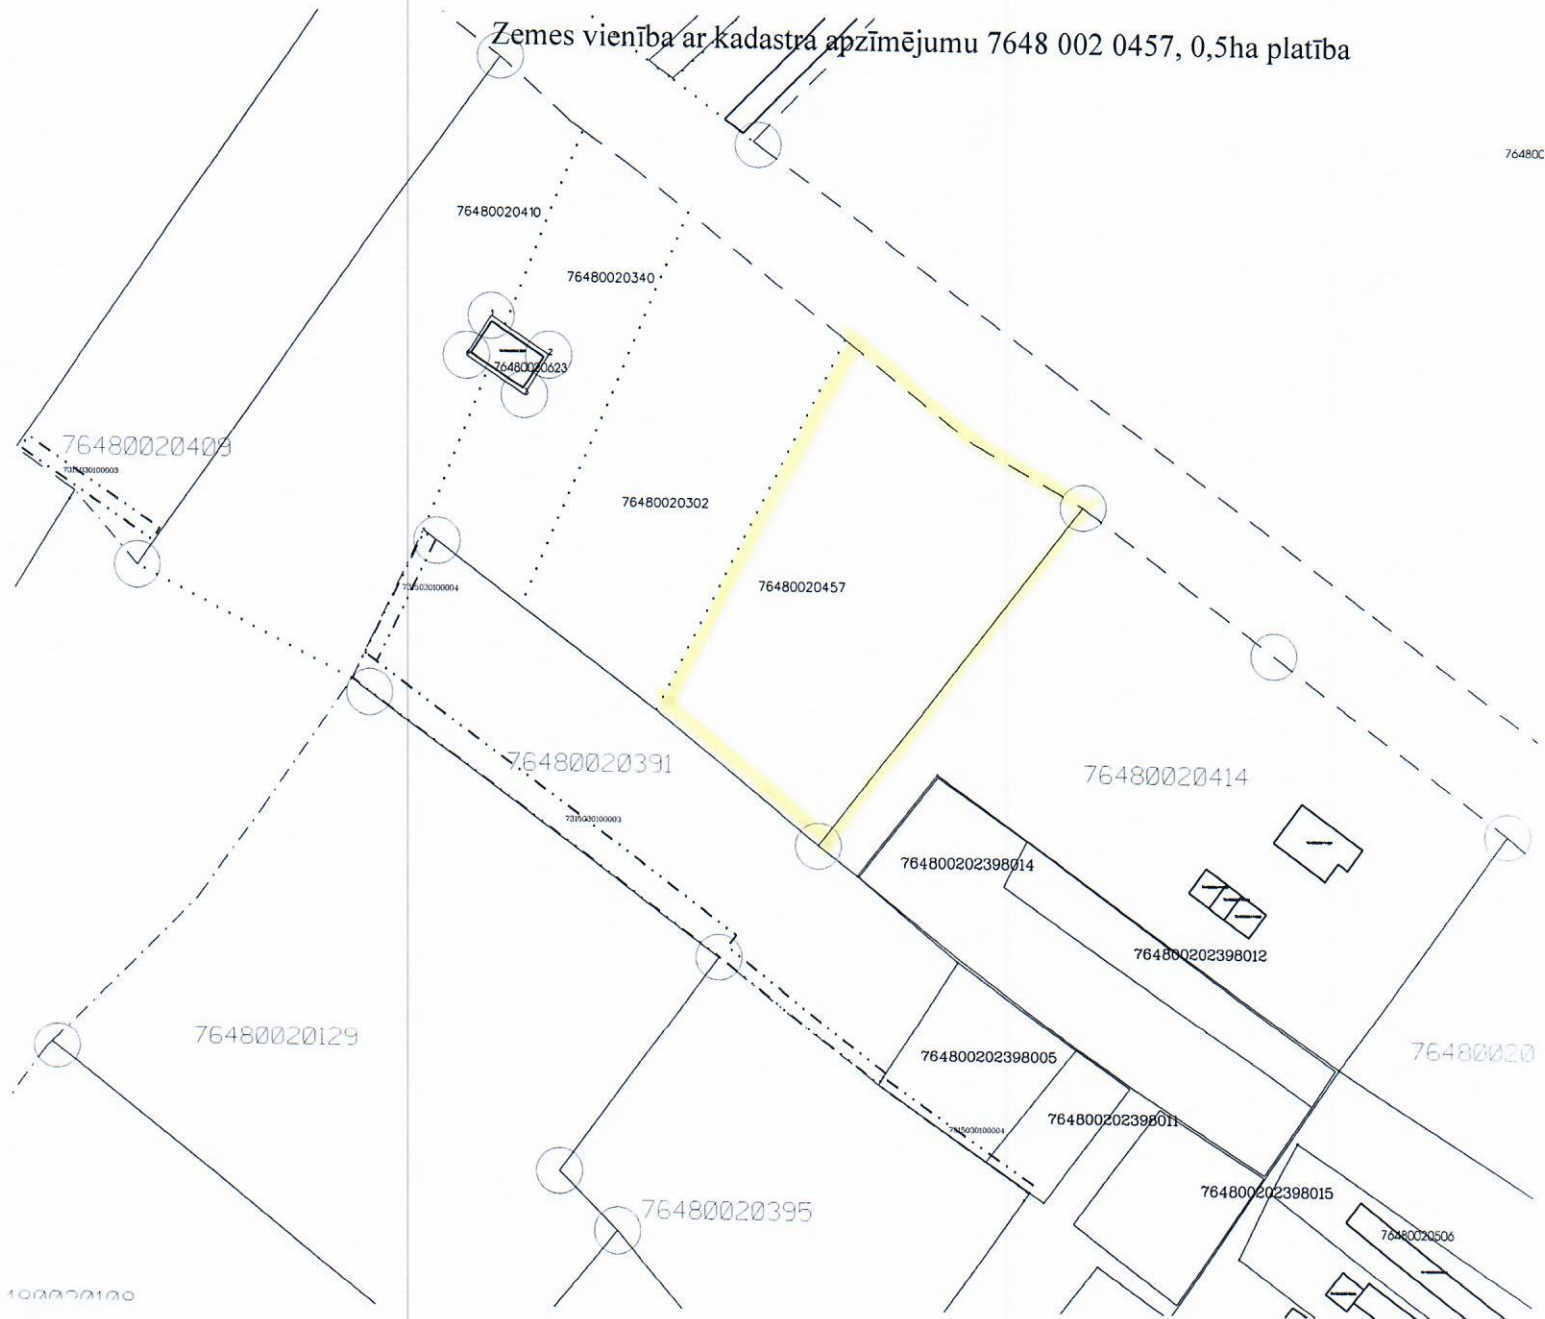

Preiļu novada pašvaldībai piekritīgā  
neapbūvētā zemes gabala Stabulnieku pagastā  
ar kadastra apzīmējumu **76480020457**  
zemes nomas tiesību izsoles noteikumiem

Zemes vienība ar kadastra apzīmējumu 7648 002 0457, 0,5ha platība

764800

100000000