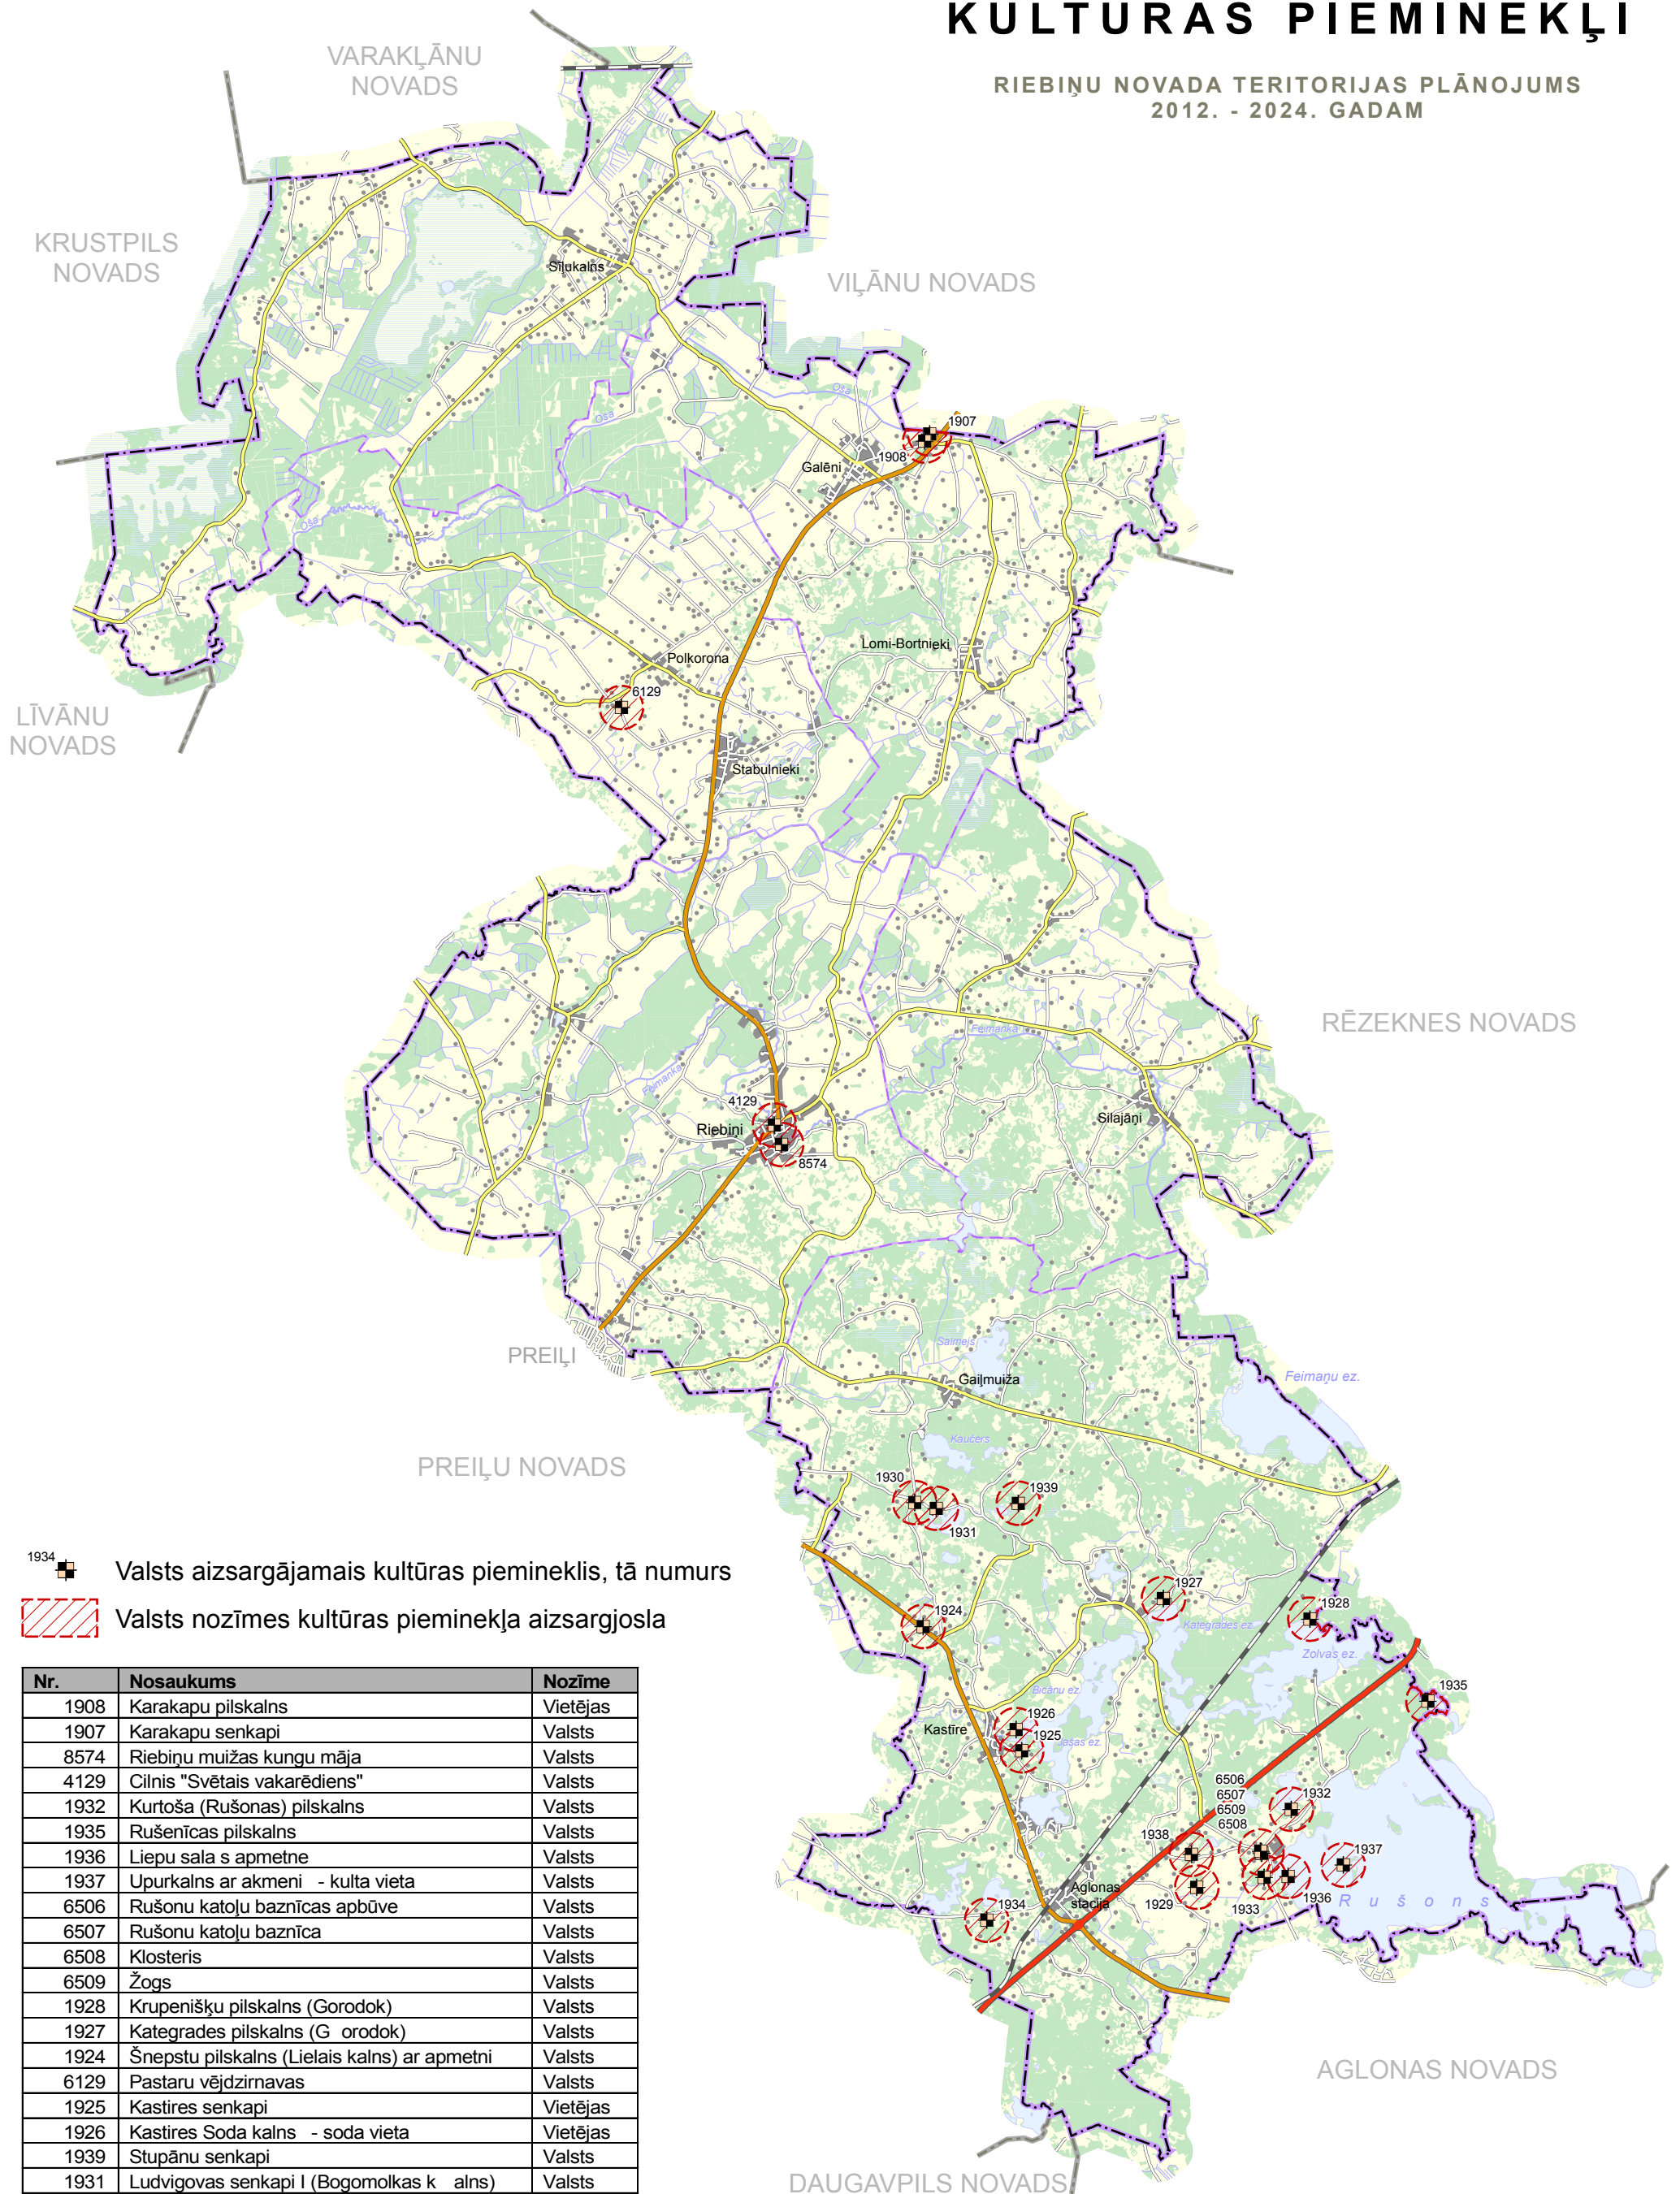

# VALSTS AIZSARGĀJAMIE KULTŪRAS PIEMINEKĻI

RIEBIŅU NOVADA TERITORIJAS PLĀNOJUMS  
2012. - 2024. GADAM

1934 Valsts aizsargājamais kultūras piemineklis, tā numurs

Valsts nozīmes kultūras pieminekļa aizsargjosla

Nr.	Nosaukums	Nozīme
1908	Karakapu pilskalns	Vietējas
1907	Karakapu senkapi	Valsts
8574	Riebiņu muižas kungu māja	Valsts
4129	Cilnis "Svētais vakarēdiens"	Valsts
1932	Kurtoša (Rušonas) pilskalns	Valsts
1935	Rušenīcas pilskalns	Valsts
1936	Liepu sala s apmetne	Valsts
1937	Upurkalns ar akmeni - kulta vieta	Valsts
6506	Rušonu katoļu baznīcas apbūve	Valsts
6507	Rušonu katoļu baznīca	Valsts
6508	Klosteris	Valsts
6509	Žogs	Valsts
1928	Krupenišķu pilskalns (Gorodok)	Valsts
1927	Kategrades pilskalns (G orodok)	Valsts
1924	Šnepstu pilskalns (Lielais kalns) ar apmetni	Valsts
6129	Pastaru vēdzirnavas	Valsts
1925	Kastīres senkapi	Vietējas
1926	Kastīres Soda kalns - soda vieta	Vietējas
1939	Stupānu senkapi	Valsts
1931	Ludvīgovas senkapi I (Bogomolka kalns)	Valsts
1930	Ludvīgovas senkapi II	Valsts
1938	Spuldziņu Melnais kalns - kulta vieta	Valsts
1929	Grebežu senkapi (Maskaļu kalniņš)	Vietējas
1933	Kristapēnu senkapi un apmetne	Valsts
1934	Pokšānu senkapi	Valsts